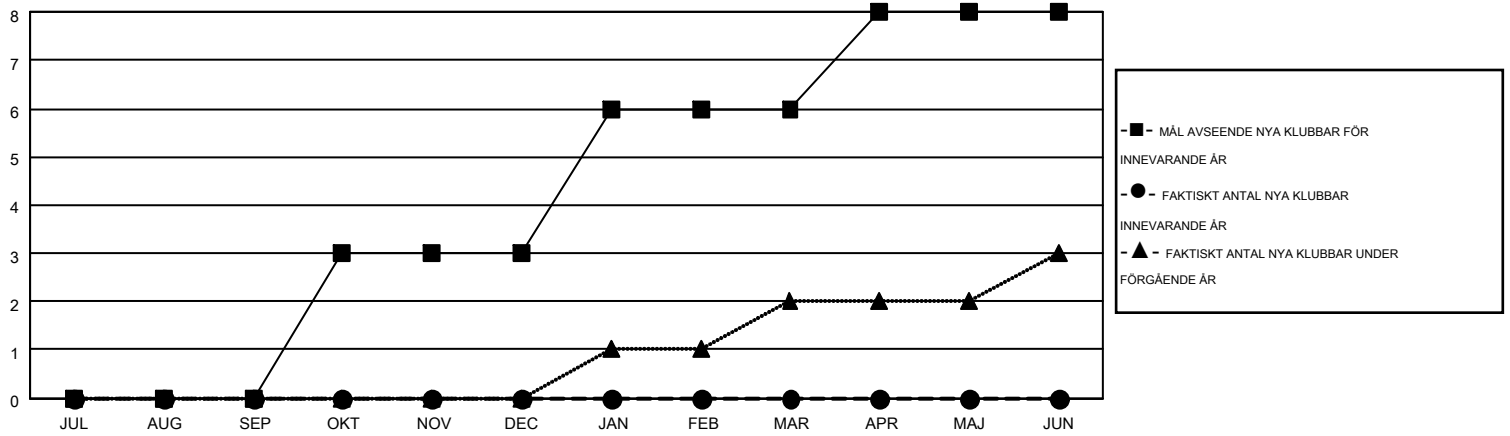

MONTHLY MEMBERSHIP PROGRESS REPORT

Results as of: 10/31/2014

Multiple District 104

LOCATION: NORWAY

GMT: KENNETH PERSSON

GMT KO 4

Klubbar					Medlemmar				
RESULTAT FÖR 2014-2015					RESULTAT FÖR 2014-2015				
KVARTAL	MÅL AVSEENDE NYA KLUBBAR	NYA KLUBBAR	AVFÖRDA KLUBBAR	NETTOTILLVÄX T/MINSKNING	KVARTAL	MÅL AVSEENDE NYA MEDLEMMAR	CHARTER OCH TILLAGDA NYA MEDLEMMAR	AVFÖRDA MEDLEMMAR	NETTOTILLVÄX T/MINSKNING
JUL/AUG/SEP	0	0	4	-4	JUL/AUG/SEP	-10	91	244	-153
OKT/NOV/DEC	3	0	2	-2	OKT/NOV/DEC	151	60	124	-64
JAN/FEB/MAR	3	0	0	0	JAN/FEB/MAR	144	0	0	0
APR/MAJ/JUN	2	0	0	0	APR/MAJ/JUN	109	0	0	0

MÅL OCH FAKTISKT ANTAL NYA KLUBBAR

MÅL OCH FAKTISKT ANTAL MEDLEMMAR

NEDLAGDA KLUBBAR: 6

83 CLUBS OF 463 TOG UPP EN ELLER FLER NYA MEDLEMMAR

KÖNSFÖRDELNING

MAN 9,059 (80.23%)
KVINNA 2,232 (19.77%)

AVFÖRDA MEDLEMMAR