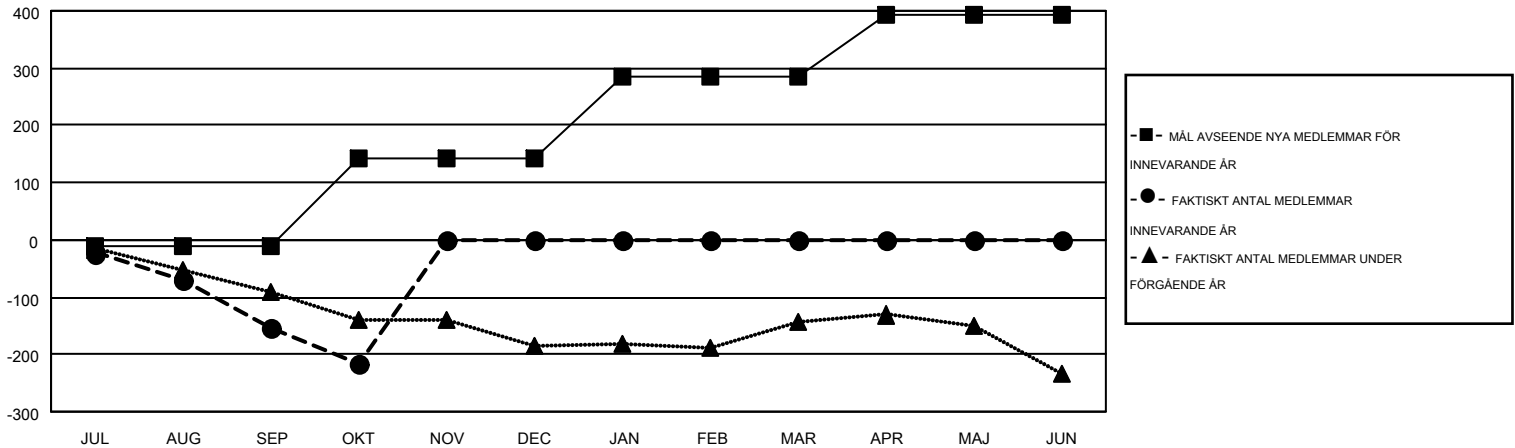

MONTHLY MEMBERSHIP PROGRESS REPORT

Results as of: 10/31/2014

Multiple District 104

LOCATION: NORWAY

GMT: KENNETH PERSSON

GMT KO 4

Klubbar					Medlemmar				
RESULTAT FÖR 2014-2015					RESULTAT FÖR 2014-2015				
KVARTAL	MÅL AVSEENDE NYA KLUBBAR	NYA KLUBBAR	AVFÖRDA KLUBBAR	NETTOTILLVÄX T/MINSKNING	KVARTAL	MÅL AVSEENDE NYA MEDLEMMAR	CHARTER OCH TILLAGDA NYA MEDLEMMAR	AVFÖRDA MEDLEMMAR	NETTOTILLVÄX T/MINSKNING
JUL/AUG/SEP	0	0	4	-4	JUL/AUG/SEP	-10	91	244	-153
OKT/NOV/DEC	3	0	2	-2	OKT/NOV/DEC	151	60	124	-64
JAN/FEB/MAR	3	0	0	0	JAN/FEB/MAR	144	0	0	0
APR/MAJ/JUN	2	0	0	0	APR/MAJ/JUN	109	0	0	0

MÅL OCH FAKTISKT ANTAL NYA KLUBBAR

MÅL OCH FAKTISKT ANTAL MEDLEMMAR

NEDLAGDA KLUBBAR: 6

83 CLUBS OF 463 TOG UPP EN ELLER FLER NYA MEDLEMMAR

KÖNSFÖRDELNING

MAN 9,059 (80.23%)
KVINNA 2,232 (19.77%)

AVFÖRDA MEDLEMMAR